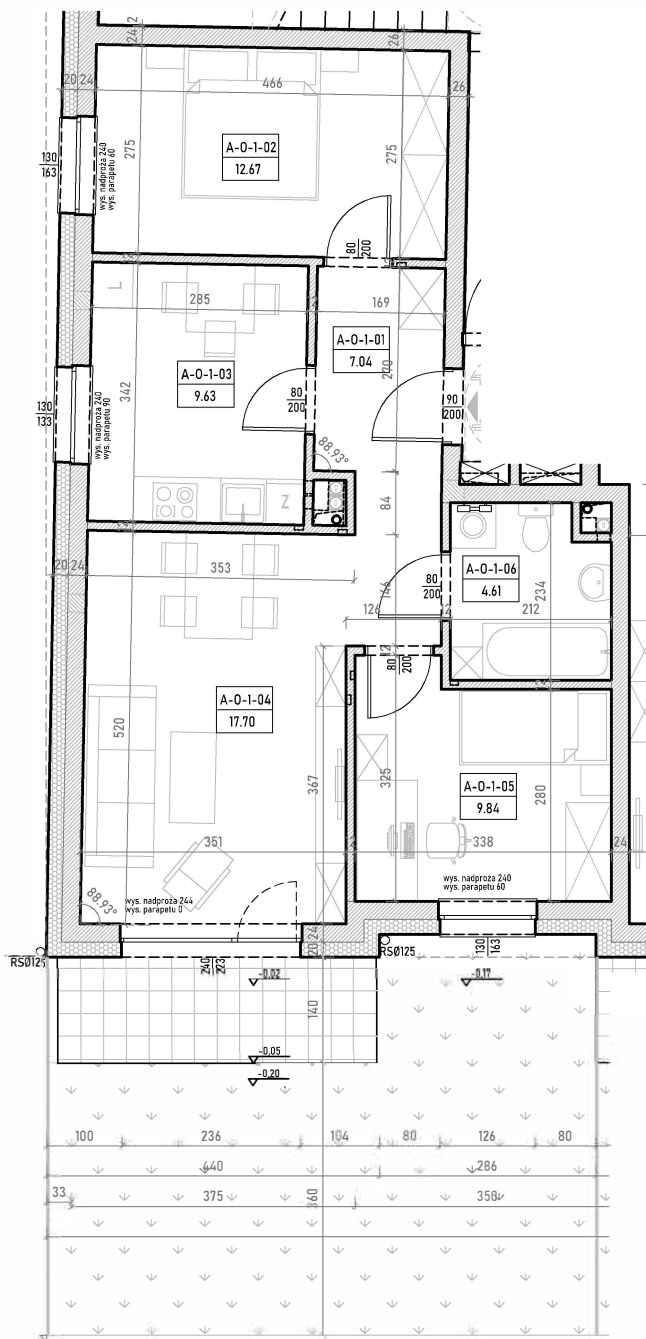

LOKALIZACJA	BUDYNEK A
KONDYGNACJA	PARTER
NR MIESZKANIA	A-0-1
LICZBA POKOI	3
POWIERZCHNIA UŻYTKOWA MIESZKANIA	61,49 m ²
POWIERZCHNIA OGRODU	36,39 m ²

LOKALIZACJA MIESZKANIA:

ZESTAWIENIE POMIESZCZEŃ:

MIESZKANIE A-0-1		
A-0-1-01	Korytarz	7.04
A-0-1-02	Sypialnia	12.67
A-0-1-03	Kuchnia	9.63
A-0-1-04	Salon	17.70
A-0-1-05	Sypialnia	9.84
A-0-1-06	Łazienka	4.61
RAZEM MIESZKANIE A-0-1		61.49

UWAGI:

Niniejsza prezentacja nie stanowi oferty w rozumieniu Kodeksu Cywilnego. Przedstawione wizualizacje mają charakter poglądowy. Powierzchnia użytkowa lokalu mieszkalnego została podana po otynkowaniu ścian tynkiem gr. 1 cm w metrach kwadratowych z dokładnością do dwóch miejsc po przecinku. Do podanych powierzchni nie wliczono powierzchni zajętej przez ścianki działowe. Powierzchnia lokalu po inwentaryzacji może nieznacznie różnić się od projektowej.