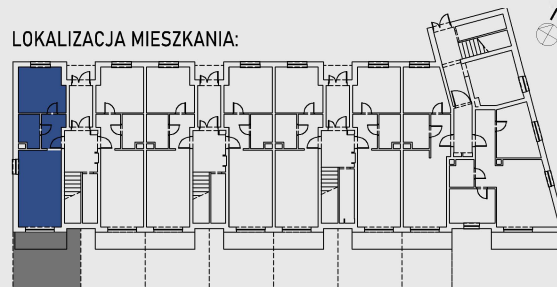

LOKALIZACJA	BUDYNEK B
KONDYGNACJA	PARTER
NR MIESZKANIA	B-0-1
LICZBA POKOI	2
POWIERZCHNIA UŻYTKOWA MIESZKANIA	46,08 m ²
POWIERZCHNIA OGRODU	27,80 m ²

LOKALIZACJA MIESZKANIA:

ZESTAWIENIE POMIESZCZEŃ:

MIESZKANIE B-0-1		
B-0-1-01	Korytarz	5.00
B-0-1-02	Salon + aneks kuch.	22.34
B-0-1-03	Łazienka	4.60
B-0-1-04	Sypialnia	14.14
RAZEM MIESZKANIE B-0-1		46.08

UWAGI:

Niniejsza prezentacja nie stanowi oferty w rozumieniu Kodeksu Cywilnego. Przedstawione wizualizacje mają charakter poglądowy. Powierzchnia użytkowa lokalu mieszkalnego została podana po otynkowaniu ścian tynkiem gr. 1 cm w metrach kwadratowych z dokładnością do dwóch miejsc po przecinku. Do podanych powierzchni nie wliczono powierzchni zajętej przez ścianki działowe. Powierzchnia lokalu po inwentaryzacji może nieznacznie różnić się od projektowej.