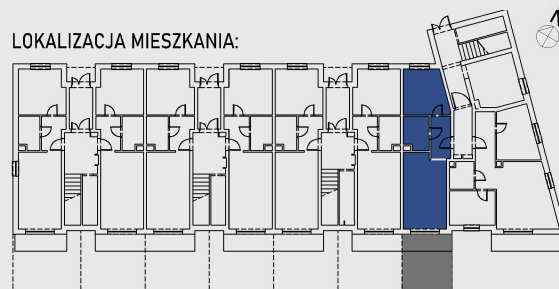

LOKALIZACJA	BUDYNEK B
KONDYGNACJA	PARTER
NR MIESZKANIA	B-0-7
LICZBA POKOI	2
POWIERZCHNIA UŻYTKOWA MIESZKANIA	45,61 m ²
POWIERZCHNIA OGRODU	20,07 m ²

LOKALIZACJA MIESZKANIA:

ZESTAWIENIE POMIESZCZEŃ:

MIESZKANIE B-0-7		
B-0-7-01	Korytarz	5.64
B-0-7-02	Salon + aneks kuch.	21.41
B-0-7-03	Łazienka	5.58
B-0-7-04	Sypialnia	12.98
RAZEM MIESZKANIE B-0-7		45.61

UWAGI:

Niniejsza prezentacja nie stanowi oferty w rozumieniu Kodeksu Cywilnego. Przedstawione wizualizacje mają charakter poglądowy. Powierzchnia użytkowa lokalu mieszkalnego została podana po otynkowaniu ścian tynkiem gr. 1 cm w metrach kwadratowych z dokładnością do dwóch miejsc po przecinku. Do podanych powierzchni nie wliczono powierzchni zajętej przez ścianki działowe. Powierzchnia lokalu po inwentaryzacji może nieznacznie różnić się od projektowej.