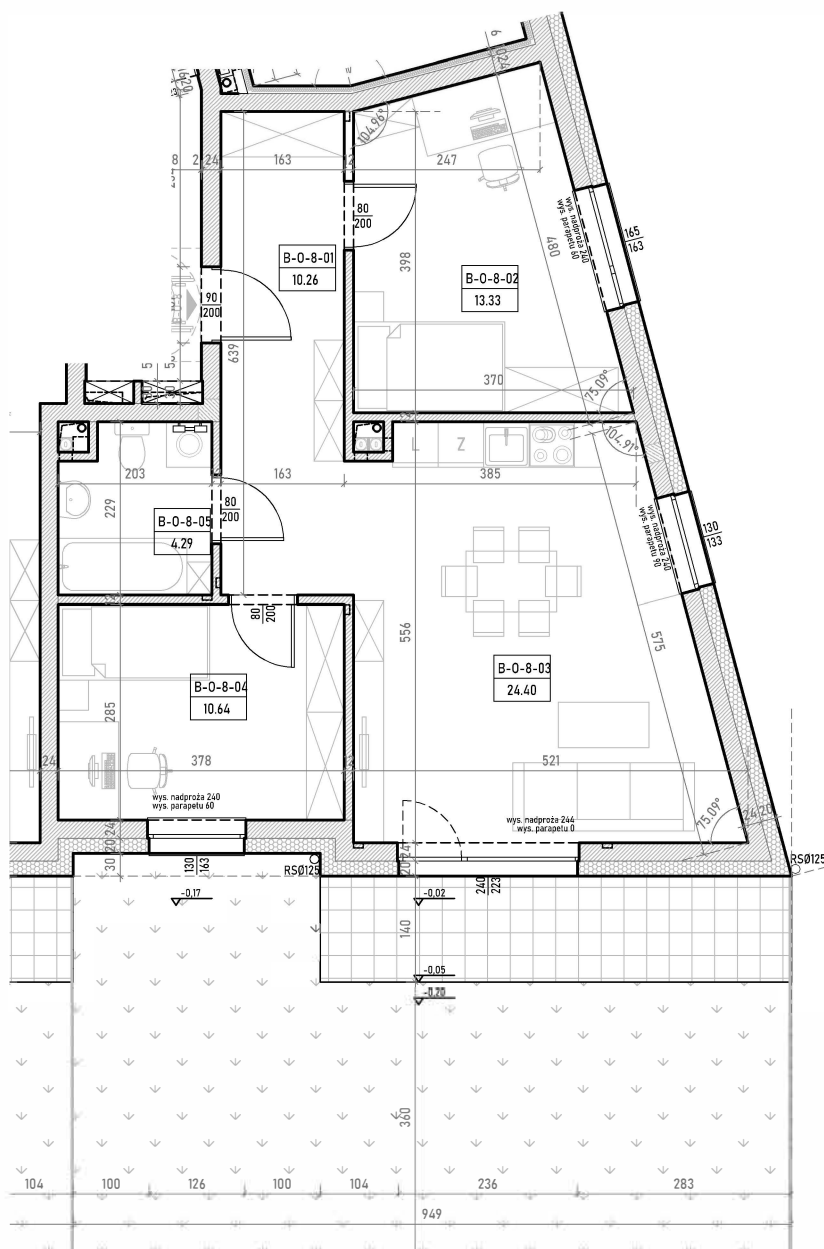

LOKALIZACJA	BUDYNEK B
KONDYGNACJA	PARTER
NR MIESZKANIA	B-0-8
LICZBA POKOI	3
POWIERZCHNIA UŻYTKOWA MIESZKANIA	62,92 m ²
POWIERZCHNIA OGRODU	47,52 m ²

LOKALIZACJA MIESZKANIA:

ZESTAWIENIE POMIESZCZEŃ:

MIESZKANIE B-0-8		
B-0-8-01	Korytarz	10.26
B-0-8-02	Sypialnia	13.33
B-0-8-03	Salon + aneks kuch.	24.40
B-0-8-04	Sypialnia	10.64
B-0-8-05	Łazienka	4.29
RAZEM MIESZKANIE B-0-8		62.92

UWAGI:

Niniejsza prezentacja nie stanowi oferty w rozumieniu Kodeksu Cywilnego. Przedstawione wizualizacje mają charakter poglądowy. Powierzchnia użytkowa lokalu mieszkalnego została podana po otynkowaniu ścian tynkiem gr. 1 cm w metrach kwadratowych z dokładnością do dwóch miejsc po przecinku. Do podanych powierzchni nie wliczono powierzchni zajętej przez ścianki działowe. Powierzchnia lokalu po inwentaryzacji może nieznacznie różnić się od projektowej.