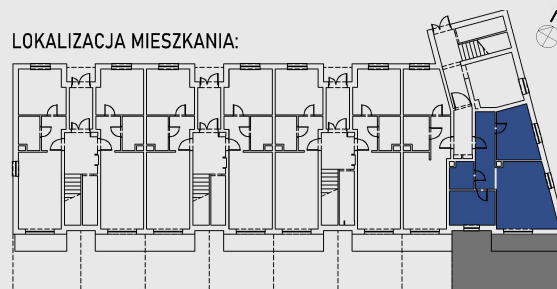

LOKALIZACJA	BUDYNEK B
KONDYGNACJA	PARTER
NR MIESZKANIA	B-0-8
LICZBA POKOI	3
POWIERZCHNIA UŻYTKOWA MIESZKANIA	62,92 m ²
POWIERZCHNIA OGRODU	47,52 m ²

LOKALIZACJA MIESZKANIA:

ZESTAWIENIE POMIESZCZEŃ:

MIESZKANIE B-0-8		
B-0-8-01	Korytarz	10.26
B-0-8-02	Sypialnia	13.33
B-0-8-03	Salon + aneks kuch.	24.40
B-0-8-04	Sypialnia	10.64
B-0-8-05	Łazienka	4.29
RAZEM MIESZKANIE B-0-8		62.92

UWAGI:

Niniejsza prezentacja nie stanowi oferty w rozumieniu Kodeksu Cywilnego. Przedstawione wizualizacje mają charakter poglądowy. Powierzchnia użytkowa lokalu mieszkalnego została podana po otynkowaniu ścian tynkiem gr. 1 cm w metrach kwadratowych z dokładnością do dwóch miejsc po przecinku. Do podanych powierzchni nie wliczono powierzchni zajętej przez ścianki działowe. Powierzchnia lokalu po inwentaryzacji może nieznacznie różnić się od projektowej.